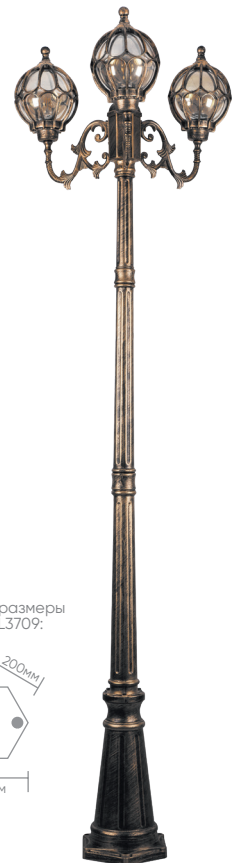

# Садово-парковые светильники серии «Версаль» малые, черное золото

# Feron

Материал: металл, стекло

**60W**  
на патрон

**E27**

**IP44**

**PL3701** арт. 11349  
LxWxH, мм  
(180x200x320)

**PL3705** арт. 11369  
LxWxH, мм  
(180x180x790)

**PL3703** арт. 11359  
LxWxH, мм  
(180x180x320)

**PL3704** арт. 11364  
LxWxH, мм  
(180x180x380)

Монтажные  
размеры PL3706:

**PL3706** арт. 11374  
LxWxH, мм  
(180x180x1000)

Монтажные  
размеры PL3707:

**PL3707** арт. 11379  
LxWxH, мм  
(180x180x1620)

Монтажные  
размеры PL3708, PL3709:

**PL3708** арт. 11384  
LxWxH, мм  
(560x180x2200)

**PL3709** арт. 11389  
LxWxH, мм  
(560x560x2200)

Светильники серии «Версаль» предназначены для декоративного и общего освещения парковых аллей и лужаек, террас и беседок, а также фасадов зданий.