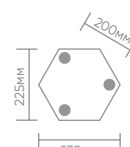

# Feron

Материал: металл, стекло

**60W**  
на патрон

**E27**

**IP44**

**PL3701** арт. 11349  
LxWxH, мм  
(180x200x320)

**PL3705** арт. 11369  
LxWxH, мм  
(180x180x790)

**PL3703** арт. 11359  
LxWxH, мм  
(180x180x320)

**PL3704** арт. 11364  
LxWxH, мм  
(180x180x380)

Монтажные  
размеры PL3706:

**PL3706** арт. 11374  
LxWxH, мм  
(180x180x1000)

Монтажные  
размеры PL3707:

**PL3707** арт. 11379  
LxWxH, мм  
(180x180x1620)

Монтажные  
размеры PL3708, PL3709:

**PL3708** арт. 11384  
LxWxH, мм  
(560x180x2200)

**PL3709** арт. 11389  
LxWxH, мм  
(560x560x2200)

Светильники серии «Версаль» предназначены для декоративного и общего освещения парковых аллей и лужаек, террас и беседок, а также фасадов зданий.