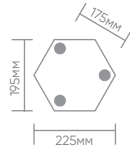

# Feron

Материал: металл, стекло

**60W**  
на патрон

**E27**

**IP44**

**PL3701** арт. 11349  
LxWxH, мм  
(180x200x320)

**PL3705** арт. 11369  
LxWxH, мм  
(180x180x790)

**PL3703** арт. 11359  
LxWxH, мм  
(180x180x320)

**PL3704** арт. 11364  
LxWxH, мм  
(180x180x380)

Монтажные  
размеры PL3706:

**PL3706** арт. 11374  
LxWxH, мм  
(180x180x1000)

Монтажные  
размеры PL3707:

**PL3707** арт. 11379  
LxWxH, мм  
(180x180x1620)

Монтажные  
размеры PL3708, PL3709:

**PL3708** арт. 11384  
LxWxH, мм  
(560x180x2200)

**PL3709** арт. 11389  
LxWxH, мм  
(560x560x2200)

Светильники серии «Версаль» предназначены для декоративного и общего освещения парковых аллей и лужаек, террас и беседок, а также фасадов зданий.