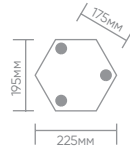

# Feron

Материал: металл, стекло

**60W**  
на патрон

**E27**

**IP44**

**PL3701** арт. 11349  
LxWxH, мм  
(180x200x320)

**PL3705** арт. 11369  
LxWxH, мм  
(180x180x790)

**PL3703** арт. 11359  
LxWxH, мм  
(180x180x320)

**PL3704** арт. 11364  
LxWxH, мм  
(180x180x380)

Монтажные  
размеры PL3706:

**PL3706** арт. 11374  
LxWxH, мм  
(180x180x1000)

Монтажные  
размеры PL3707:

**PL3707** арт. 11379  
LxWxH, мм  
(180x180x1620)

Монтажные  
размеры PL3708, PL3709:

**PL3708** арт. 11384  
LxWxH, мм  
(560x180x2200)

**PL3709** арт. 11389  
LxWxH, мм  
(560x560x2200)

Светильники серии «Версаль» предназначены для декоративного и общего освещения парковых аллей и лужаек, террас и беседок, а также фасадов зданий.